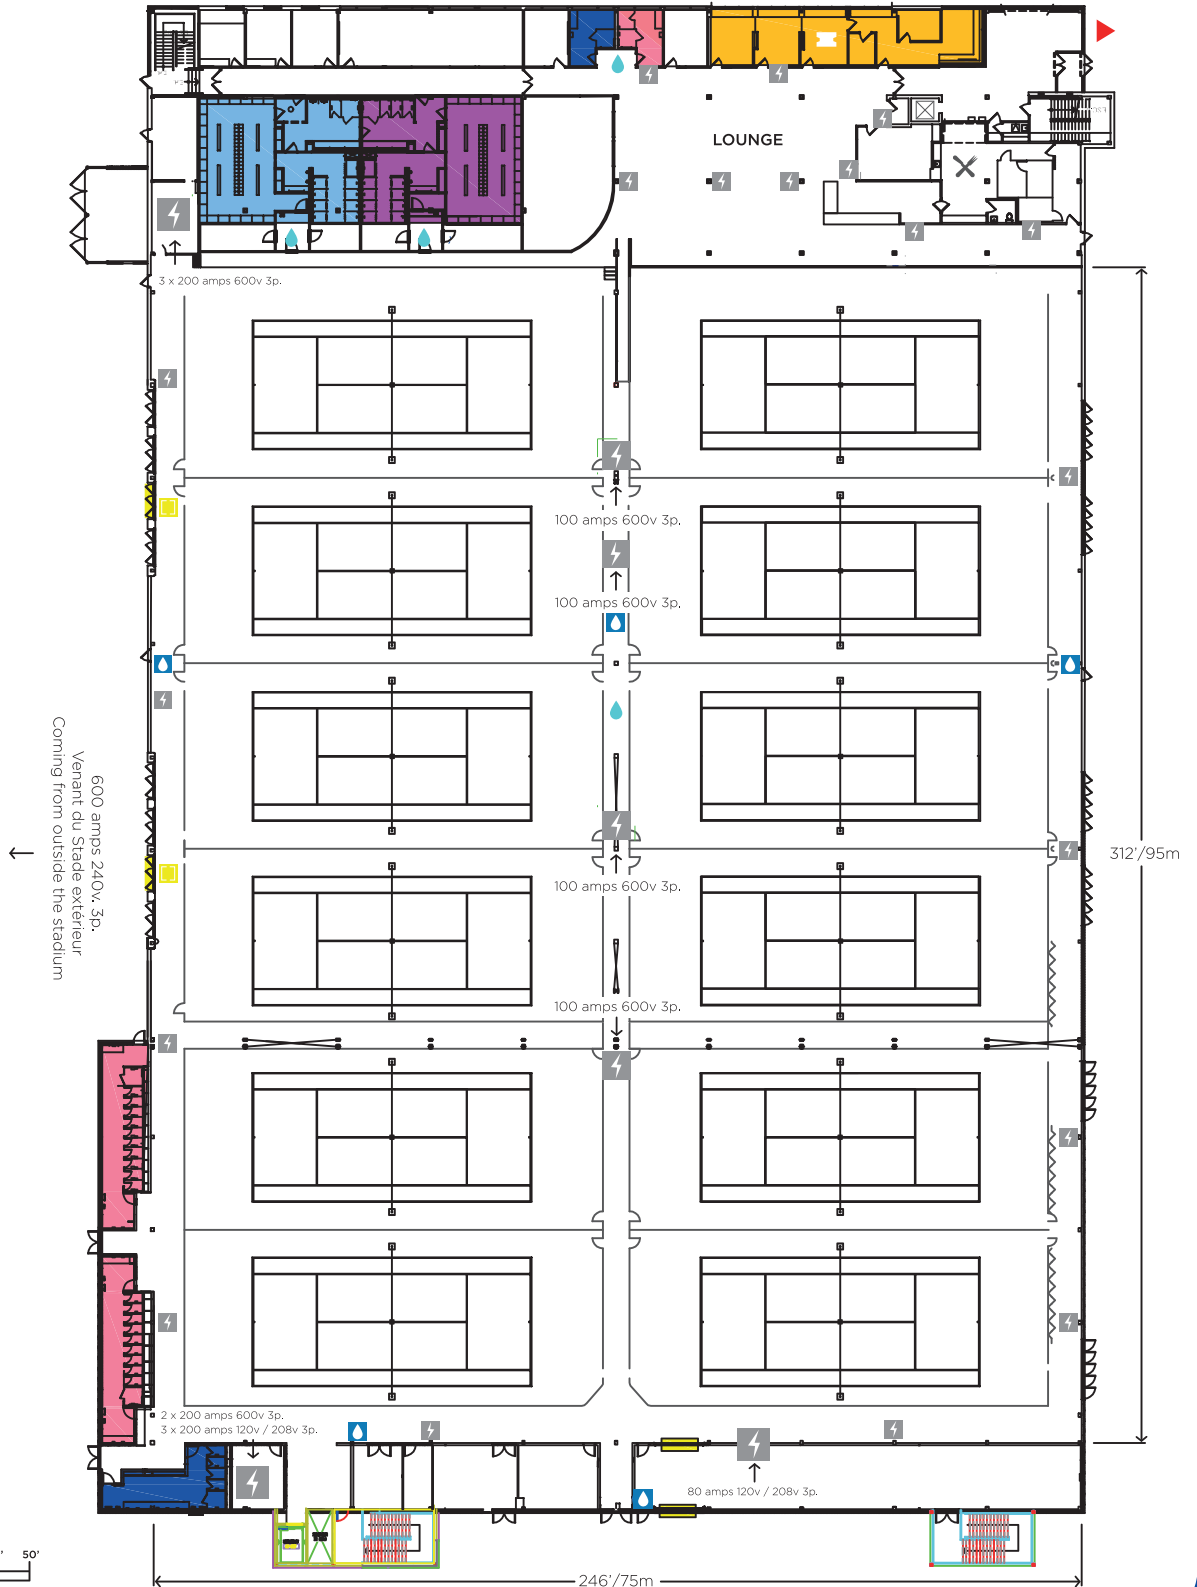

SALLE MULTIFONCTIONNELLE / MULTIFUNCTIONAL ROOM

285 rue Gary-Carter
Montréal, Québec
Canada H2R 2W1
t. 514.273.1234 f. 514.276.0070
www.stadeuniprix.com
location@tenniscanada.com

-  VESTIAIRE HOMME
MEN'S LOCKER ROOM
-  VESTIAIRE FEMME
WOMEN'S LOCKER ROOM
-  TOILETTE HOMME
MEN'S WASHROOMS
-  TOILETTE FEMME
WOMEN'S WASHROOMS
-  PORTE DE GARAGE
GARAGE DOOR
-  BILLETTERIE
TICKETING
-  ASCENSEUR
ELEVATORS
-  CUISINE
KITCHEN
-  ENTRÉE PRINCIPALE
MAIN ENTRY
-  FONTAINE
WATER FOUNTAIN
-  ÉLECTRICITÉ
ELECTRICITY
-  SORTIE D'EAU
WATER OUTLET

PLAFOND: 32'/9.8m

Échelle: Scale: 0 5' 10' 20' 30' 40' 50'